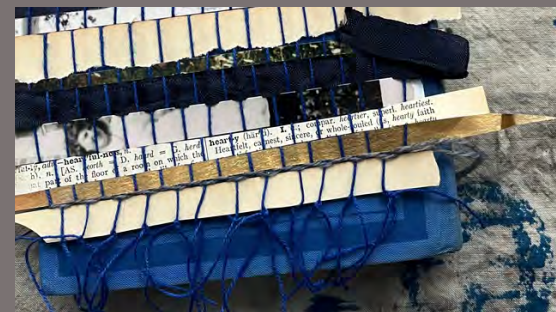

# STÉPHANIE FILION

Cœur collé

Adultes, atelier d'une durée de 3h à 4h

[stephaniefilion.com](http://stephaniefilion.com)

STÉPHANIE FILION

Cartes postales poétiques

tout public

[stephaniefilion.com](http://stephaniefilion.com)