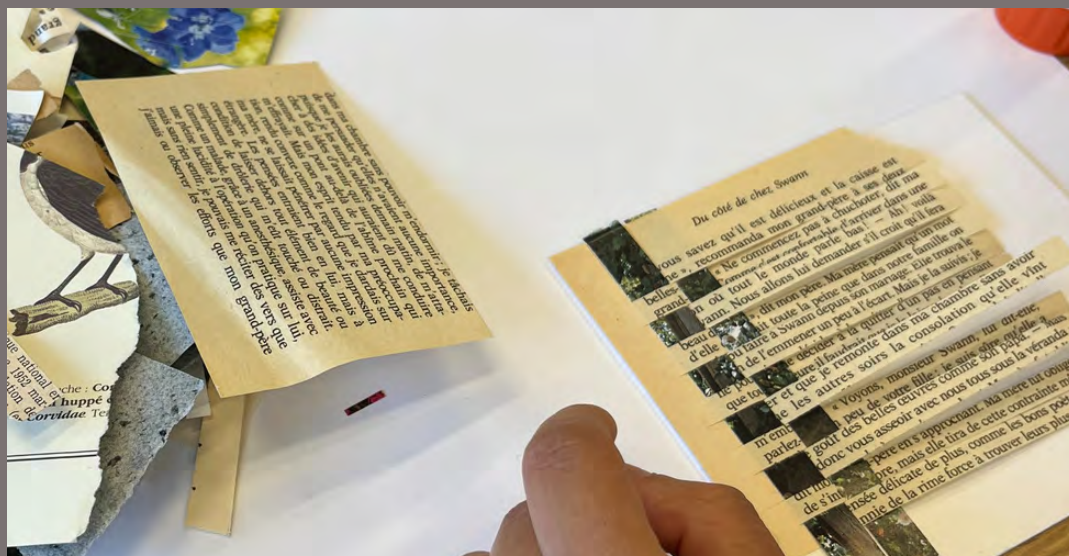

# STÉPHANIE FILION

Cœur collé

Adultes, atelier d'une durée de 3h à 4h

[stephaniefilion.com](http://stephaniefilion.com)

STÉPHANIE FILION

Cartes postales poétiques

tout public

[stephaniefilion.com](http://stephaniefilion.com)